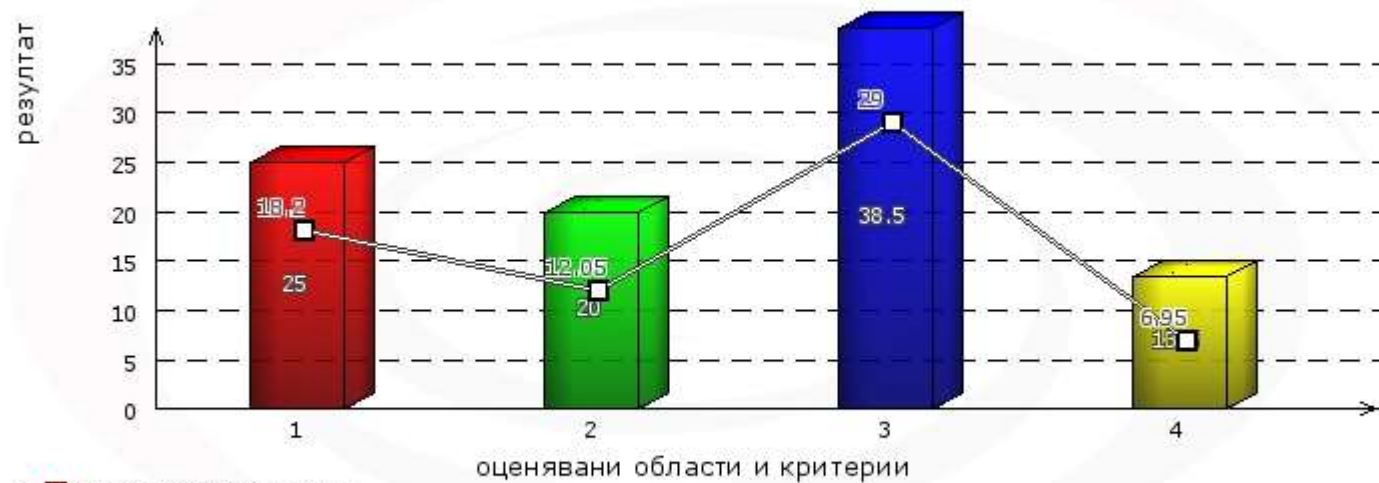

Сравнителни резултати спрямо максималните стойности на дескрипторите  
ПРОФЕСИОНАЛНА ГИМНАЗИЯ ПО ВЕТЕРИНАРНА МЕДИЦИНА "ИВАН ПЕТРОВИЧ ПАВЛОВ" - Общ резултат  
2012/2013 учебна година

- 1. 1. Училищен мениджмънт
  - 2. 2. Училищна среда
  - 3. 3. Обучение и учене
  - 4. 4. Училищно партньорство
- Самоеценка