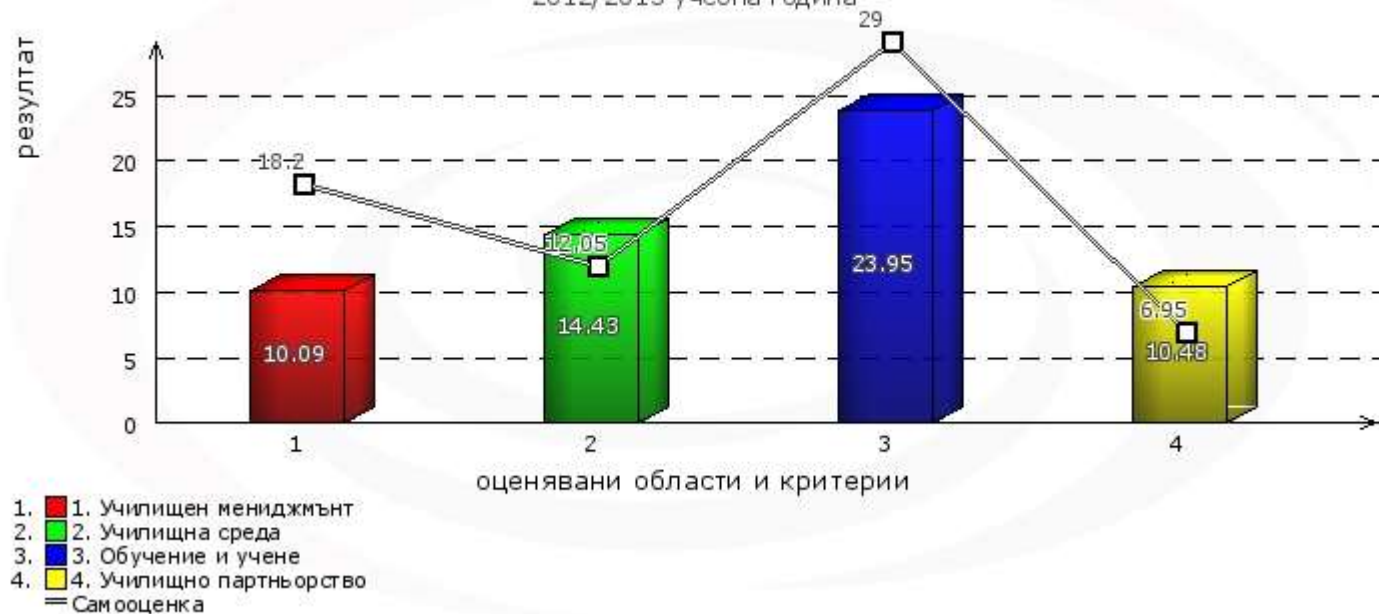

Сравнителни резултати спрямо средните резултати на участниците
ПРОФЕСИОНАЛНА ГИМНАЗИЯ ПО ВЕТЕРИНАРНА МЕДИЦИНА "ИВАН ПЕТРОВИЧ ПАВЛОВ" - Общ резултат
2012/2013 учебна година