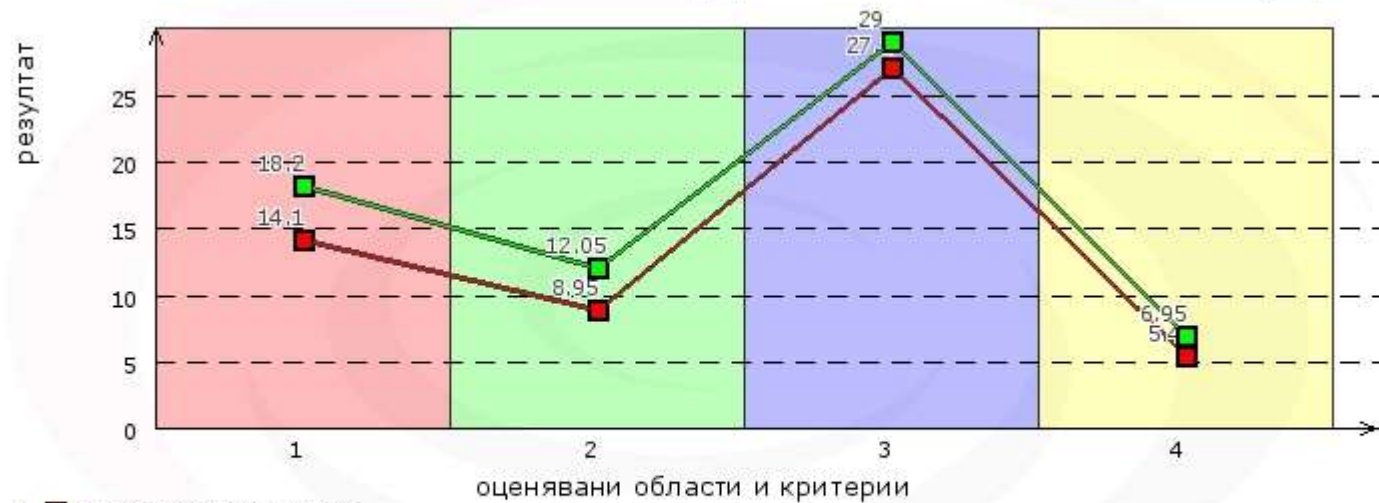

Сравнителни резултати спрямо други учебни години
ПРОФЕСИОНАЛНА ГИМНАЗИЯ ПО ВЕТЕРИНАРНА МЕДИЦИНА "ИВАН ПЕТРОВИЧ ПАВЛОВ" - Общ резултат

1. 1. Училищен мениджмънт
2. 2. Училищна среда
3. 3. Обучение и учене
4. 4. Училищно партньорство
- 2011/2012 учебна година
- 2012/2013 учебна година